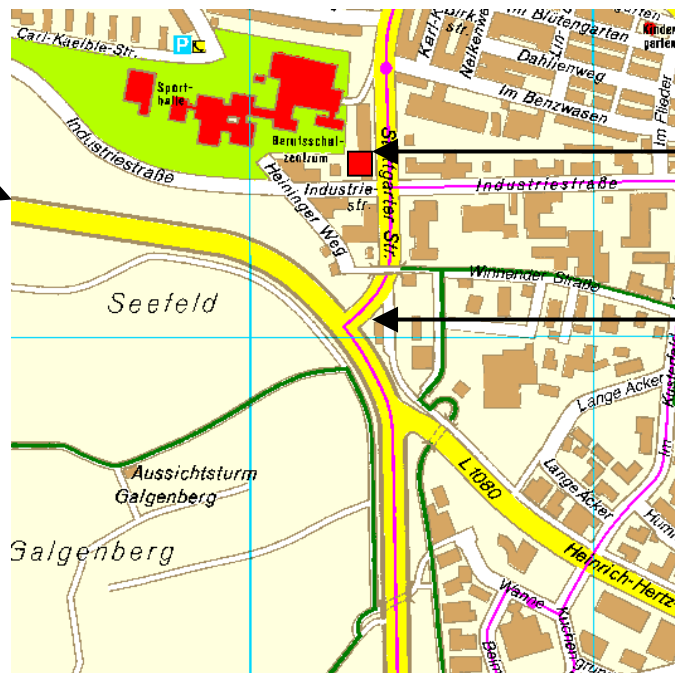

## Anfahrtsbeschreibung zu unseren Schulungsräumen

Unsere Schulungsräume befinden sich in Backnang in der Industriestraße 5.

### Anfahrt aus Richtung Stuttgart:

Sie fahren die B14 bis Sie am Ortseingang Backnang rechts eine Esso- Tankstelle sehen. Gleich nach der Esso-Tankstelle biegen Sie rechts ab nach Backnang hinein. An der nächsten Ampel biegen Sie gleich wieder links ab in die Industriestraße. Nach ca. 50 m geht es rechts (hinter der Firma Auto Teile Unger - atu) in eine Hofeinfahrt. Dort befinden sich unsere Schulungsräume.

### Anfahrt aus Richtung Sulzbach, Ludwigsburg bzw. von der A81:

Fahren Sie auf der B14 nach Backnang Süd. Wenn Sie auf der linken Seite eine Esso-Tankstelle sehen, biegen Sie vor der Esso-Tankstelle links ab nach Backnang hinein. An der nächsten Ampel biegen Sie gleich wieder links ab in die Industriestraße. Nach ca. 50 m geht es rechts (hinter der Firma Auto Teile Unger - atu) in eine Hofeinfahrt. Dort befinden sich unsere Schulungsräume.

B14 aus Richtung Sulzbach,  
Ludwigsburg, A81

HERRMANN  
Fahrschulen

ESSO-  
Tankstelle

B14 aus Richtung Stuttgart