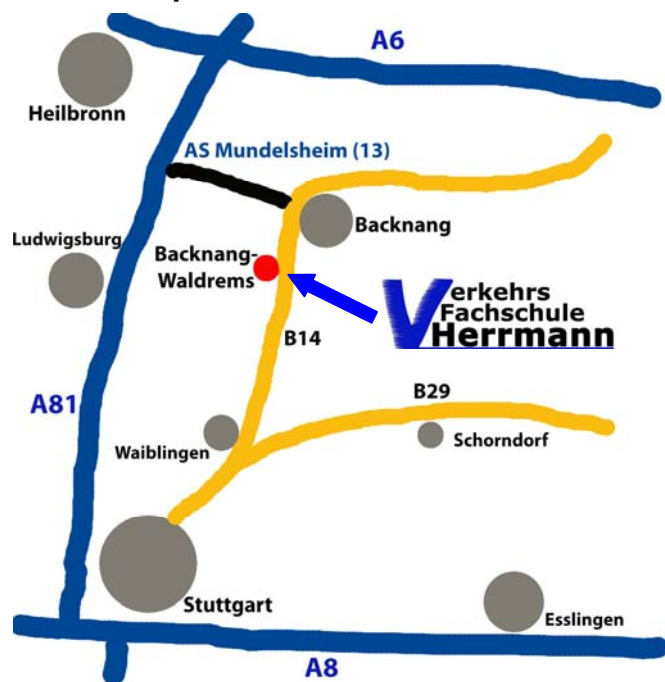

Anfahrtsbeschreibung zu unseren Schulungsräumen in Backnang - Waldrems

Adresse:

Verkehrsfachschule Herrmann
Mühlbachstraße 7
71522 Backnang

Mit dem Pkw aus Richtung Stuttgart:

Sie fahren auf der B14 bis nach Backnang-Waldrems. In Waldrems vor der Esso-Tankstelle links abbiegen. Dann die zweite Einmündung nach rechts abbiegen (Isarstraße) und dann wieder links in die Mühlbachstraße. Am Ende der Mühlbachstraße (Sackgasse) geradeaus durch das Tor auf den Parkplatz (links), der Eingang ist ausgeschildert.

Mit dem Pkw aus Richtung Schwäbisch Hall / A81: (Ausfahrt Mundelsheim - Ausfahrt 13)

Sie fahren auf der B14 in Richtung Stuttgart bis nach Backnang-Waldrems. In Waldrems an der Esso-Tankstelle rechts abbiegen. Dann die zweite Einmündung nach rechts (Isarstraße) und dann wieder links in die Mühlbachstraße. Am Ende der Mühlbachstraße (Sackgasse) geradeaus durch das Tor auf den Parkplatz (links), der Eingang ist ausgeschildert.

Übersichtsplan:

Ortsplan Waldrems:

Mit öffentlichen Verkehrsmitteln:

Sie können mit der S-Bahn (Linie S3) nach Backnang-Maubach fahren. Von dort die Wiener Straße hinunter laufen und dann rechts die Bregenzer Straße hinauf. Dem Verlauf der Straße immer folgen, dann geht es rechts in die Mühlbachstraße. Fußweg von ca. 10-15 Minuten.

Mit der Buslinie 361 bis an die Haltestelle Isarstraße fahren. Dann ist es noch eine Minute Fußweg zu unseren Schulungsräumen. Fahrpläne unter www.vvs.de

Kostenlose Parkplätze stehen zur Verfügung. Lkw's können in der Isarstraße parken.